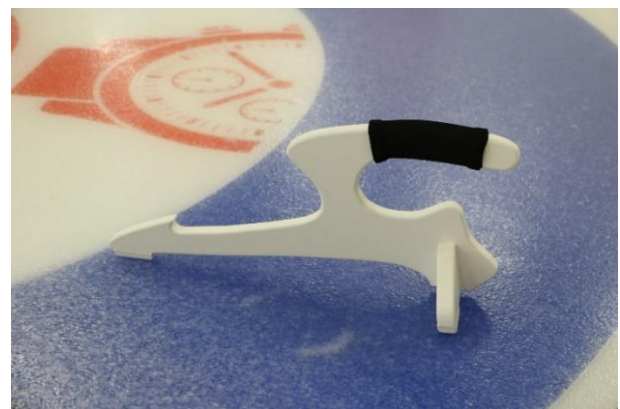

Sliding-Instruktionsgleiter

Der Slidinginstruktionsgleiter für das leichte und sichere Erlernen des «*sliding delivery*».

Sehr gut geeignet für Firmen und Plauschcurler sowie Anfänger. Vor allem die Händel und Steinlaufflächen werden weniger belastet!

Sliding-Instruktionsgleiter mit stabiler Querverbindung (verschraubt und verleimt)

Preis: CHF 150.00

Beide Produkte werden aus Birkenperrholz (AW-100 verleimt) hergestellt.

Einfacher Slidinggleiter mit Querstütze

Preis: CHF 60.00

Die Kunststoffgleiter sind verschraubt
Weiche rutschfeste Schaumstoffgriffe
Oberflächenbehandlung mit Isoliergrund / Acrylfarbe

Die «**Sliding-Instruktionsgleiter**» werden im Holzatelier des Wohn- und Werkheims, mit Einbezug von Menschen mit Unterstützungsbedarf hergestellt. Wir achten auf eine gute und nachhaltige Produktequalität.